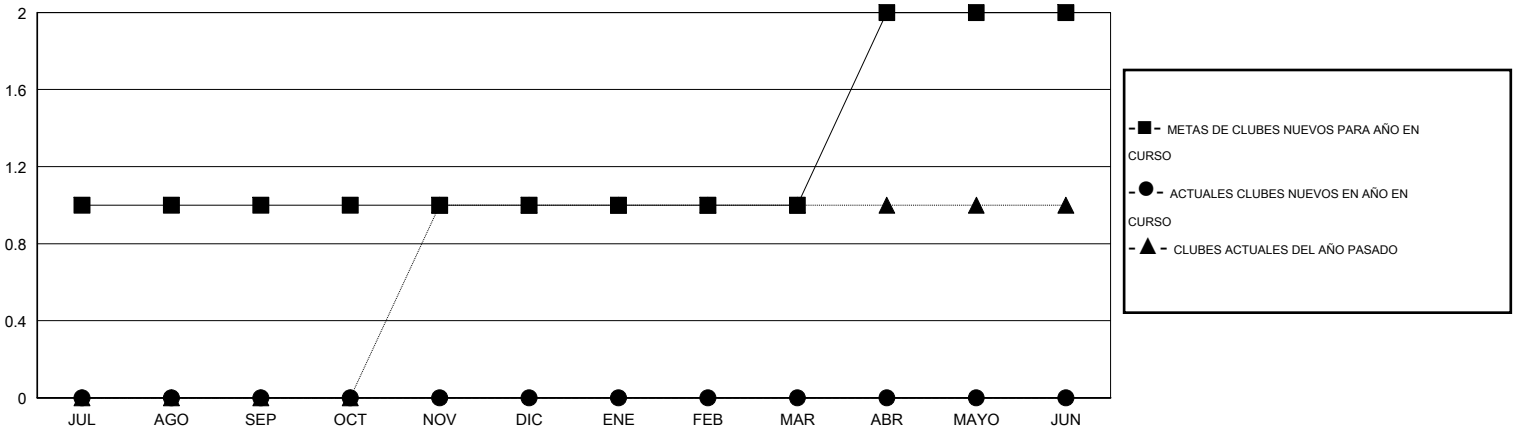

MONTHLY MEMBERSHIP PROGRESS REPORT

District E 1

Results as of: 7/31/2015

GMT: Jaime García Cepeda

UBICACIÓN VENEZUELA

GMT DE AE 3

Clubes					socios				
RESULTADOS DE 2015-2016					RESULTADOS DE 2015-2016				
TRIMESTRE	META DE CLUBES NUEVOS	NUEVOS CLUBES	CLUBES DADOS DE BAJA	GANANCIA/PÉRDIDA NETA	TRIMESTRE	META DE SOCIOS NUEVOS	SOCIOS FUNDADORES Y SOCIOS AÑADIDOS	SOCIOS DADOS DE BAJA	GANANCIA/PÉRDIDA NETA
JUL/AGO/SEP	1	0	0	0	JUL/AGO/SEP	5	2	36	-34
OCT/NOV/DIC	0	0	0	0	OCT/NOV/DIC	0	0	0	0
ENE/FEB/MAR	0	0	0	0	ENE/FEB/MAR	0	0	0	0
ABR/MAYO/JUN	1	0	0	0	ABR/MAYO/JUN	15	0	0	0

METAS Y CIFRA ACUMULATIVA DE CLUBES NUEVOS

METAS Y CIFRA ACUMULATIVA DE SOCIOS

CLUBES DADOS DE BAJA: 0	2 CLUBS OF 45 AÑADIERON 1 O MÁS SOCIOS NUEVOS	<u>DISTRIBUCIÓN POR SEXO</u>
		MASCULINO 702 (52.66%)
		FEMENINO 631 (47.34%)
<u>SOCIOS DADOS DE BAJA</u>	CLIC AQUÍ PARA DATOS DE SALUD DE CLUB	SOCIOS EN UNIDAD FAMILIAR 302
FALLECIDOS 3		CABEZA DE FAMILIA 129
CLUB CANCELADO 0		NO ES CABEZA DE FAMILIA 173
OTRO 33		
TOTAL 36		