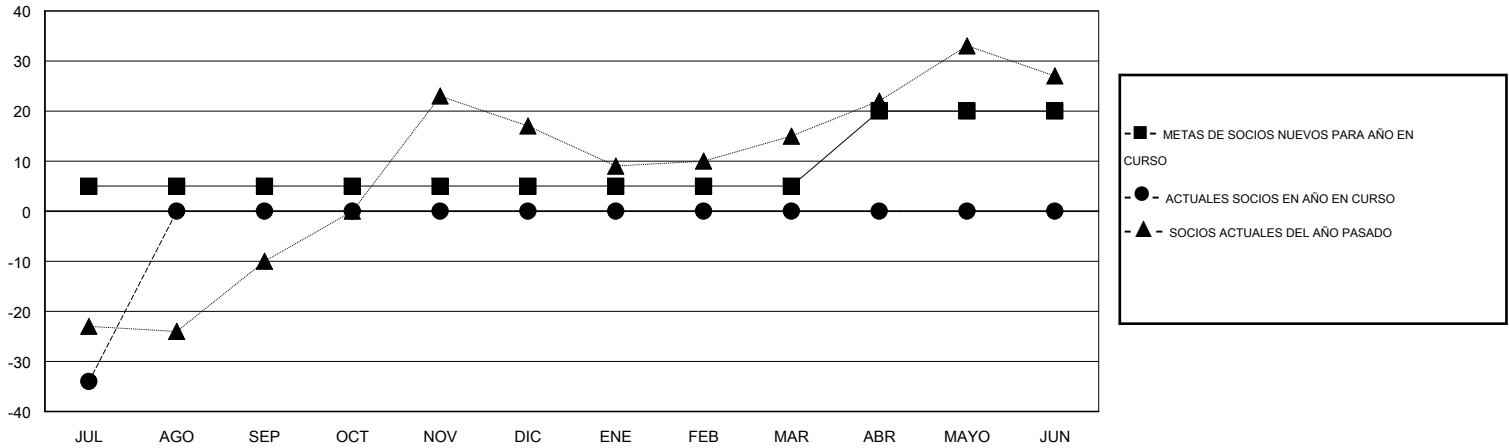

MONTHLY MEMBERSHIP PROGRESS REPORT

District E 1

Results as of: 7/31/2015

GMT: Jaime García Cepeda

UBICACIÓN VENEZUELA

GMT DE AE 3

Clubes					socios				
RESULTADOS DE 2015-2016					RESULTADOS DE 2015-2016				
TRIMESTRE	META DE CLUBES NUEVOS	NUEVOS CLUBES	CLUBES DADOS DE BAJA	GANANCIA/PÉRDIDA NETA	TRIMESTRE	META DE SOCIOS NUEVOS	SOCIOS FUNDADORES Y SOCIOS AÑADIDOS	SOCIOS DADOS DE BAJA	GANANCIA/PÉRDIDA NETA
JUL/AGO/SEP	1	0	0	0	JUL/AGO/SEP	5	2	36	-34
OCT/NOV/DIC	0	0	0	0	OCT/NOV/DIC	0	0	0	0
ENE/FEB/MAR	0	0	0	0	ENE/FEB/MAR	0	0	0	0
ABR/MAYO/JUN	1	0	0	0	ABR/MAYO/JUN	15	0	0	0

METAS Y CIFRA ACUMULATIVA DE CLUBES NUEVOS

METAS Y CIFRA ACUMULATIVA DE SOCIOS

CLUBES DADOS DE BAJA: 0	2 CLUBS OF 45 AÑADIERON 1 O MÁS SOCIOS NUEVOS	<u>DISTRIBUCIÓN POR SEXO</u>
		MASCULINO 702 (52.66%)
		FEMENINO 631 (47.34%)
<u>SOCIOS DADOS DE BAJA</u>	CLIC AQUÍ PARA DATOS DE SALUD DE CLUB	SOCIOS EN UNIDAD FAMILIAR 302
FALLECIDOS 3		CABEZA DE FAMILIA 129
CLUB CANCELADO 0		NO ES CABEZA DE FAMILIA 173
OTRO 33		
TOTAL 36		